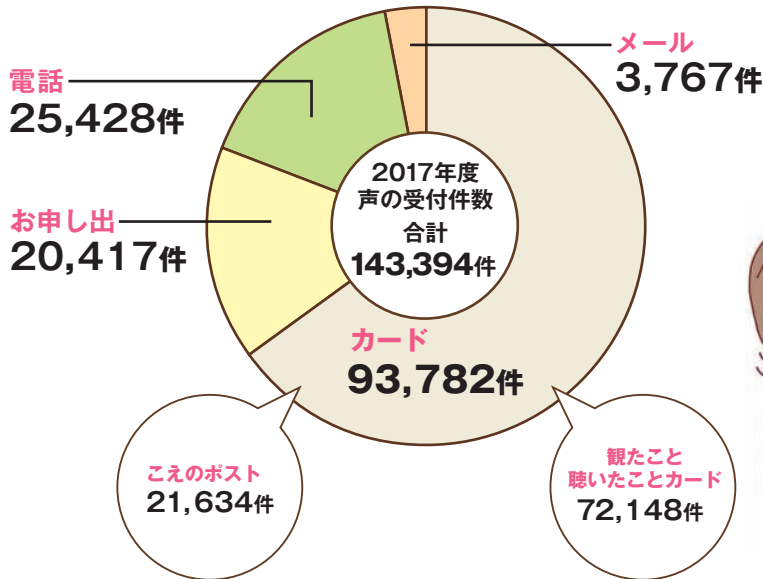

組合員の声レポート

組合員から寄せられる声は、年間14.3万件

コープでは、組合員の声を大切に、「電話」「メール」「カード」「お申し出」の4つの方法で承っています。

カードは、組合員が記入する「こへのポスト」と、コープの職員が組合員から聴いたり、観たりしたことを記入する「観たこと聴いたことカード」があります。

こえがかたちに

co-op 大豆ドライパック

賞味期限のところに「200328 LOT-006112」とあります。どれが賞味期限ですか？

実現

「年月日」にそれぞれ区切りを入れることで、賞味期限表示を分かりやすくしました。改善後画像の場合の賞味期限は2020年4月5日です。

co-op 野菜たっぷりドレッシング

中栓が開けにくいです。

実現

より使いやすく容器をリニューアルしました。

- ・中栓無しの開けやすいキャップ
- ・握りやすく、振って混ぜやすいボトル
- ・液だれしにくいノズル