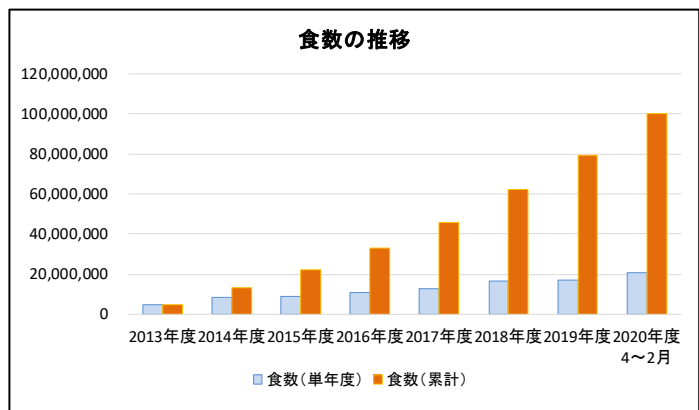

「コープデリミールキット」について

コープデリミールキットは、カット＆下ごしらえ済みの具材に調味ダレとレシピが付いた、簡単においしく作れる料理キットシリーズです。週当たりのメニュー数は合計で45種類。週1回お届けする「ウイークリーコープ」のほか、「デイリーコープ」(月曜日～金曜日、週3日からお届け)でも利用できます。

和洋中の豊富なラインナップから選べる「そろってGood!」、消費期限を従来の配達日含め2日から3日を実現した「+1Day」、産地やトレーサビリティを重視した原料・素材にこだわった「産直Gohan」、ヘルシーをテーマに野菜のおいしさを気軽に味わえる「すこやかDish」、"世界の名物料理"をテーマにした「World Dish」等をシリーズ展開しています。コロナ禍でも外食気分が味わえるということから、「World Dish」は特に最近の人気商品になっております。

URL: <https://efriends.coopdeli.jp/look/howto/mealkit/>