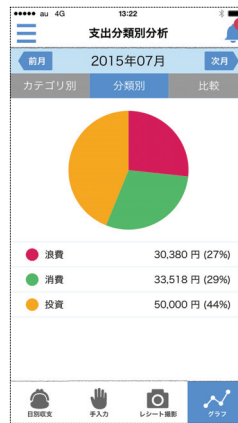

## － 「ほぺたんポータルアプリ」『かんたん家計簿』概要 －

### ■アプリ概要

- タイトル : ほぺたんポータルアプリ  
 対応機種 : iOS/Android (推奨 OS : iOS7.0 以降/Android 4.0.3 以降)  
 価 格 : 無料  
 機 能 : 『かんたん家計簿』 7月27日(月)よりサービス開始  
 『冷蔵庫チェッカー』 6月29日(月)から提供済み

#### <特徴>

- ・ 宅配サービス「コープデリ」、コープネット店舗でご購入いただいた商品・金額を自動登録(コープデリ e フレンズ<会員 ID>、店舗ポイントカード<組合員コード>により判別)します。
- ・ スマートフォンのカメラによるレシート撮影 (OCR エンジン) や手入力で、他店の購入商品のデータ登録が可能です。
- ・ 支出管理を無理なく簡単に行うことができるほか、支出分類別の分析も可能です。

『かんたん家計簿』  
手入力画面(イメージ)

『かんたん家計簿』  
支出グラフ画面(イメージ)