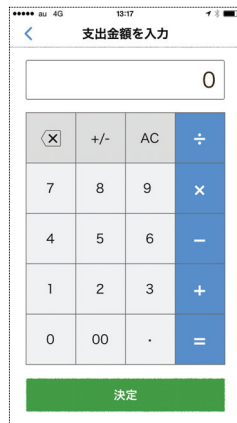

－ 「ほぺたんポータルアプリ」『かんたん家計簿』概要 －

■アプリ概要

1. タイトル : ほぺたんポータルアプリ
   対応機種 : iOS/Android (推奨 OS : iOS7.0 以降/Android 4.0.3 以降)
   価 格 : 無料
   機 能 : 『かんたん家計簿』 7月27日(月)よりサービス開始
   『冷蔵庫チェッカー』 6月29日(月)から提供済み

<特徴>

- ・ 宅配サービス「コープデリ」、コープネット店舗でご購入いただいた商品・金額を自動登録(コープデリ e フレンズ<会員 ID>、店舗ポイントカード<組合員コード>により判別)します。
- ・ スマートフォンのカメラによるレシート撮影 (OCR エンジン) や手入力で、他店の購入商品のデータ登録が可能です。
- ・ 支出管理を無理なく簡単に行うことができるほか、支出分類別の分析も可能です。

『かんたん家計簿』
手入力画面(イメージ)