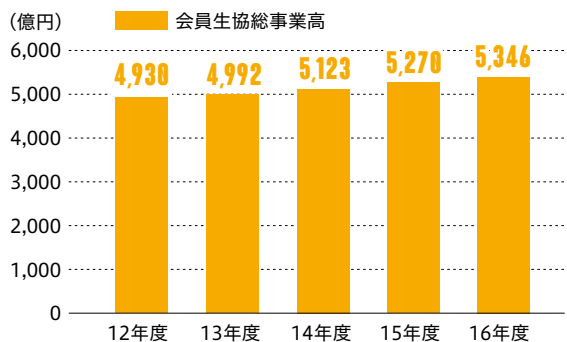

● 事業高の推移

● 宅配センター・店舗状況

		コープみらい			いばらきコープ	とちぎコープ	コープぐんま	コープながの	コープにいがた	合計	
		千葉県	埼玉県	東京都							
宅配	センター数	76	25	20	31	13	7	8	12	5	121
	配達車両台数(委託含む)	4,009	1,192	1,166	1,651	600	359	349	636	217	6,170
店舗	店舗数	133	18	44	71	4	8	8	2		155