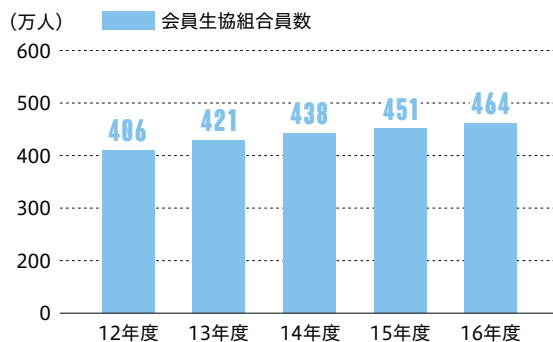

※このページの数値は2017年3月20日現在のものです。  
 ※コープクルコは新潟県総合生協の供給事業を継承して、2018年1月より事業を開始します。  
 コープデリグループ会員生協合計組合員・事業高には含まれません。

## ● 組合員数の推移