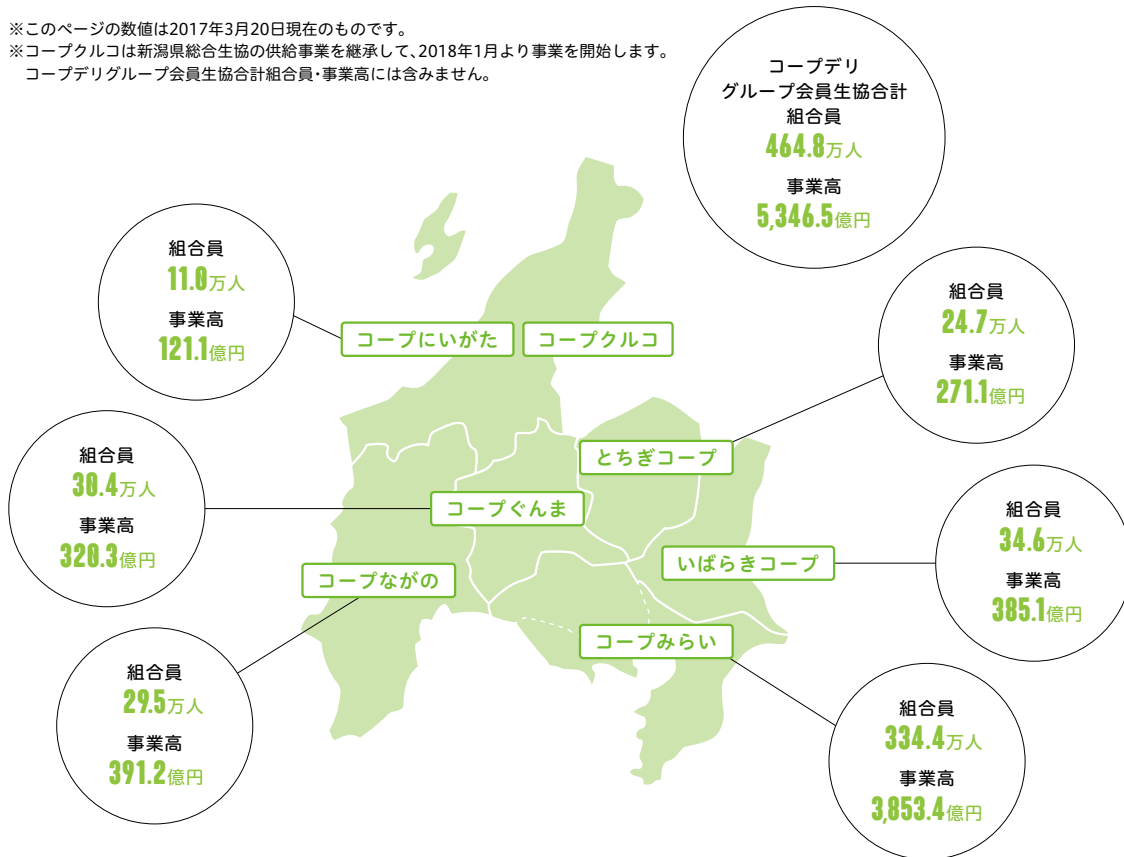

# コープデリ連合会について

コープデリ生活協同組合連合会(略称:コープデリ連合会)は、関東信越の生協(コープみらい・いばらきコープ・とちぎコープ・コープぐんま・コープながの・コープにいがた・コープクルコ)の連合会です。

商品・物流・生産・システム・経理・人事教育などの共通基盤を整備し、宅配事業・店舗事業・サービス事業などの本部機能を共同で作りに上げています。

会員生協、コープデリ連合会およびコープデリ連合会の子会社は、コープデリグループとして同じ理念・ビジョンのもと、事業・活動を進めています。

※このページの数値は2017年3月20日現在のものです。  
 ※コープクルコは新潟県総合生協の供給事業を継承して、2018年1月より事業を開始します。  
 コープデリグループ会員生協合計組合員・事業高には含まれません。

## ● 組合員数の推移